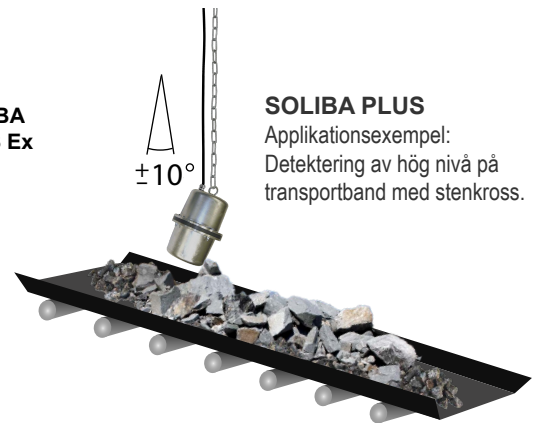

# SOLIBA - Nivåvippa för fast- och pulvermaterial

SOLIBA nivåvippa är en enkel nivåvakt som ger larm vid hög nivå.

Larmet uppstår när vippan lutar mer än  $\pm 10^\circ$ .  
**Enkel installation och minimalt underhåll.**

## Sten och grus

SOLIBA PLUS

SOLIBA PLUS Ex

Samma vippa i aluminiumkapsling för krävande miljöer.

**SOLIBA PLUS**  
Applikationsexempel:  
Detektering av hög nivå på transportband med stenkross.